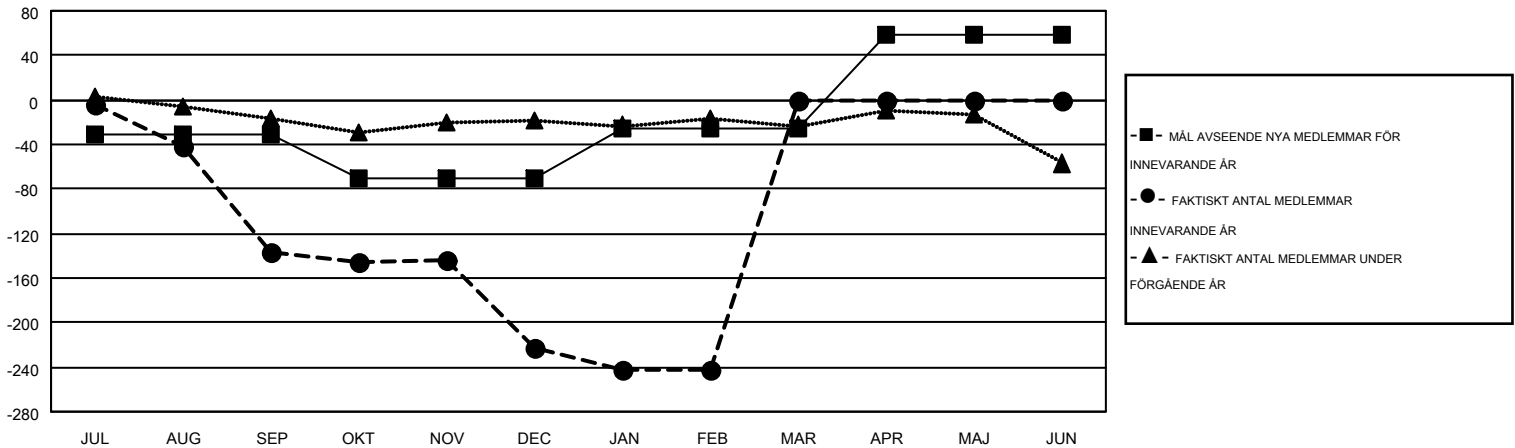

# MONTHLY MEMBERSHIP PROGRESS REPORT

Results as of: 2/29/2016

Multiple District 104

LOCATION: NORWAY

GMT: KENNETH PERSSON

GMT KO 4

Klubbar					Medlemmar				
RESULTAT FÖR 2015-2016					RESULTAT FÖR 2015-2016				
KVARTAL	MÅL AVSEENDE NYA KLUBBAR	NYA KLUBBAR	AVFÖRDA KLUBBAR	NETTOTILLVÄX T/MINSKNING	KVARTAL	MÅL AVSEENDE NYA MEDLEMMAR	CHARTER OCH TILLAGDA NYA MEDLEMMAR	AVFÖRDA MEDLEMMAR	NETTOTILLVÄX T/MINSKNING
JUL/AUG/SEP	0	0	2	-2	JUL/AUG/SEP	-31	90	227	-137
OKT/NOV/DEC	1	0	7	-7	OKT/NOV/DEC	-39	182	267	-85
JAN/FEB/MAR	2	0	3	-3	JAN/FEB/MAR	44	181	201	-20
APR/MAJ/JUN	2	0	0	0	APR/MAJ/JUN	84	0	0	0

MÅL OCH FAKTISKT ANTAL NYA KLUBBAR

MÅL OCH FAKTISKT ANTAL MEDLEMMAR

NEDLAGDA KLUBBAR: 12

215 CLUBS OF 450 TOG UPP EN ELLER FLER NYA MEDLEMMAR

**KÖNSFÖRDELNING**

MAN 8,632 (79.27%)  
KVINNA 2,257 (20.73%)

**AVFÖRDA MEDLEMMAR**