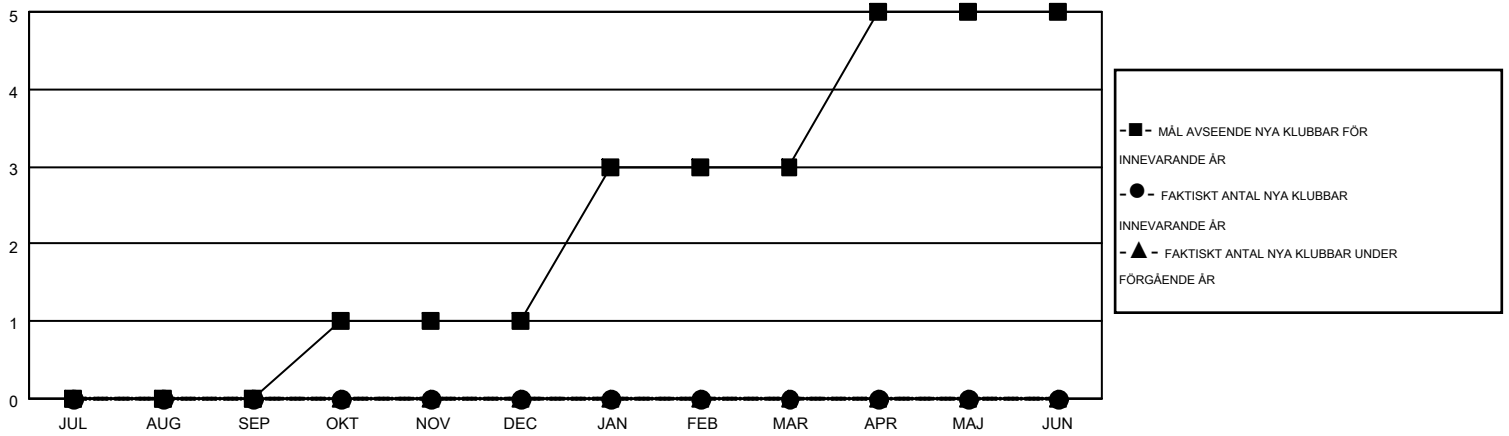

# MONTHLY MEMBERSHIP PROGRESS REPORT

Results as of: 2/29/2016

Multiple District 104

LOCATION: NORWAY

GMT: KENNETH PERSSON

GMT KO 4

Klubbar					Medlemmar				
RESULTAT FÖR 2015-2016					RESULTAT FÖR 2015-2016				
KVARTAL	MÅL AVSEENDE NYA KLUBBAR	NYA KLUBBAR	AVFÖRDA KLUBBAR	NETTOTILLVÄX T/MINSKNING	KVARTAL	MÅL AVSEENDE NYA MEDLEMMAR	CHARTER OCH TILLAGDA NYA MEDLEMMAR	AVFÖRDA MEDLEMMAR	NETTOTILLVÄX T/MINSKNING
JUL/AUG/SEP	0	0	2	-2	JUL/AUG/SEP	-31	90	227	-137
OKT/NOV/DEC	1	0	7	-7	OKT/NOV/DEC	-39	182	267	-85
JAN/FEB/MAR	2	0	3	-3	JAN/FEB/MAR	44	181	201	-20
APR/MAJ/JUN	2	0	0	0	APR/MAJ/JUN	84	0	0	0

MÅL OCH FAKTISKT ANTAL NYA KLUBBAR

MÅL OCH FAKTISKT ANTAL MEDLEMMAR

NEDLAGDA KLUBBAR: 12

215 CLUBS OF 450 TOG UPP EN ELLER FLER NYA MEDLEMMAR

**KÖNSFÖRDELNING**

MAN 8,632 (79.27%)  
KVINNA 2,257 (20.73%)

**AVFÖRDA MEDLEMMAR**